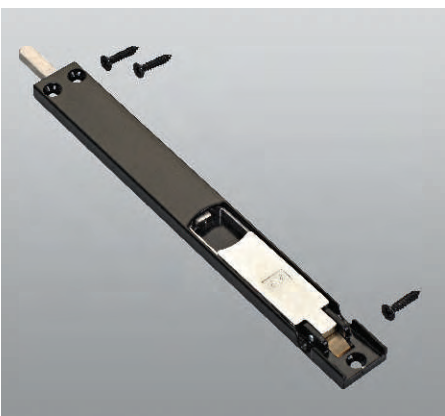

IPER REVERTO

Новый шпингалет для дверей

- > Уменьшенные размеры
- > Монолитная версия шпингалета длиной 13 см
- > Для профилей с термовставкой
и для «холодных» профилей

Новый шпингалет для дверей

Коды

Шпингалет для дверей

Арт.	Описание	Мин. к-во
1557/13	(патент) Шпингалет длиной 13 см с рычагом (длина хода 22 мм) из цинково-алюминиевого сплава, стержень и 3 винта TS Ш 3,9x19 из нержавеющей стали.	20
1557/20	То же, что и 1557/13, но длиной 20 см.	
1557/45	(патент) Шпингалет длиной 45 см с рычагом (длина хода 22 мм) из цинково-алюминиевого сплава и алюминия, стержень и 5 винтов TS Ш 3,9x19 из нержавеющей стали.	
1557/65	(патент) Шпингалет длиной 65 см с рычагом (длина хода 22 мм) из цинково-алюминиевого сплава и алюминия, стержень и 6 винтов TS Ш 3,9x19 из нержавеющей стали.	