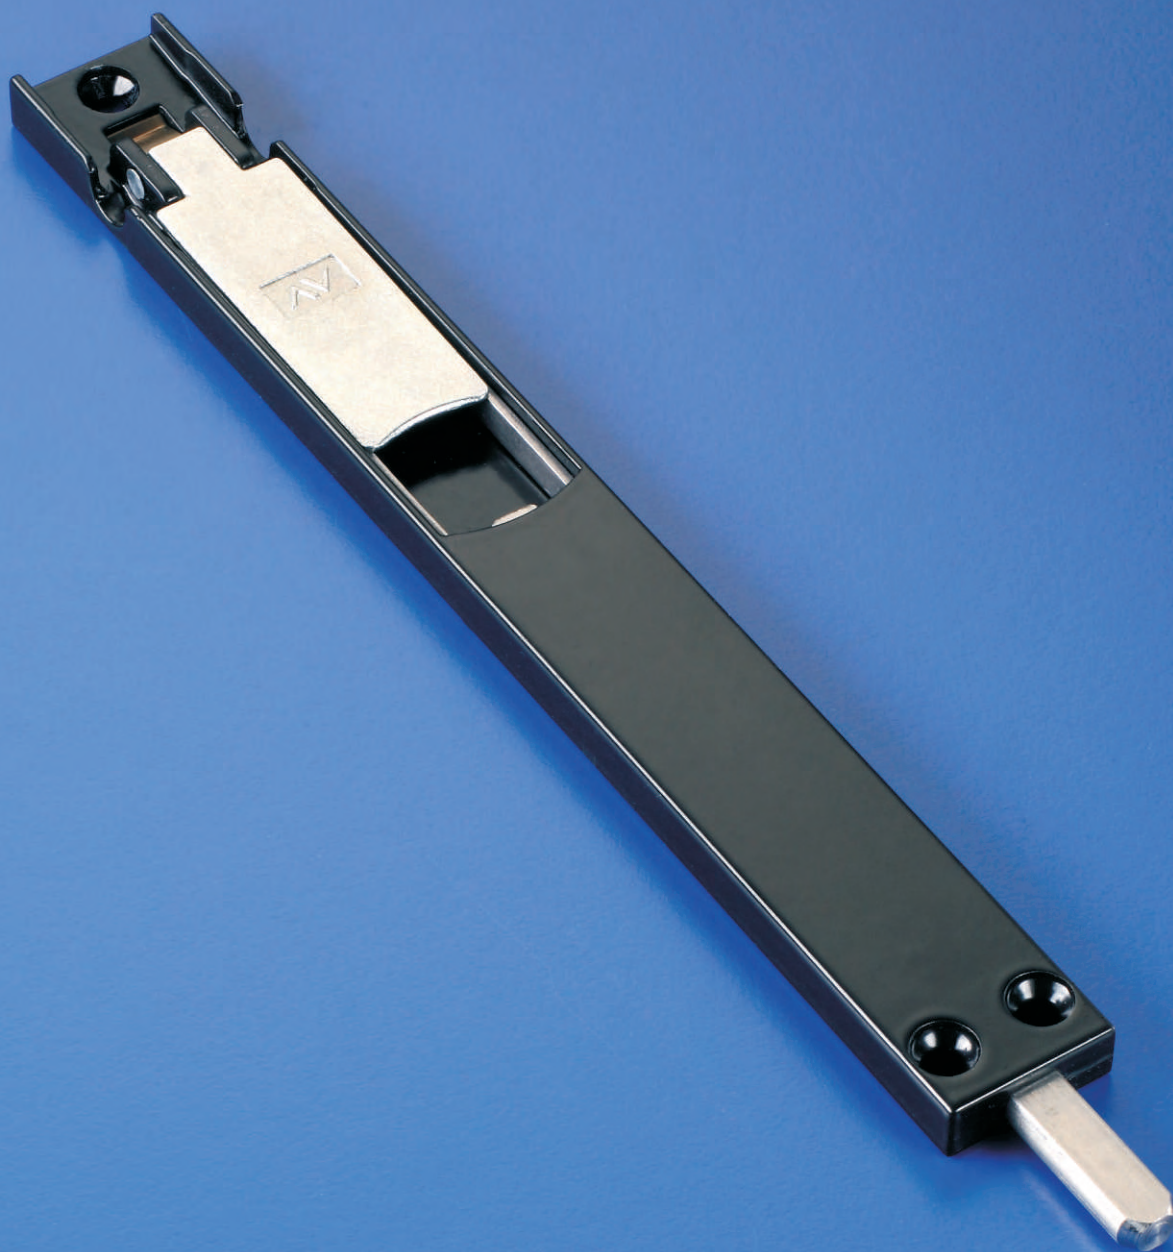

IPER REVERTO

Новый шпингалет для дверей

- > Уменьшенные размеры
- > Монолитная версия шпингалета длиной 13 см
- > Для профилей с термовставкой
и для «холодных» профилей

Новый шпингалет для дверей

Коды

Шпингалет для дверей

Арт.	Описание	Мин. к-во
1557/13	(патент) Шпингалет длиной 13 см с рычагом (длина хода 22 мм) из цинково-алюминиевого сплава, стержень и 3 винта TS Ш 3,9x19 из нержавеющей стали.	20
1557/20	То же, что и 1557/13, но длиной 20 см.	
1557/45	(патент) Шпингалет длиной 45 см с рычагом (длина хода 22 мм) из цинково-алюминиевого сплава и алюминия, стержень и 5 винтов TS Ш 3,9x19 из нержавеющей стали.	
1557/65	(патент) Шпингалет длиной 65 см с рычагом (длина хода 22 мм) из цинково-алюминиевого сплава и алюминия, стержень и 6 винтов TS Ш 3,9x19 из нержавеющей стали.	

Варианты отделки, возможные для всех размеров

B.SA = окрашенный матовый белый
9005 = окрашенный в черный цвет по RAL

9010 = окрашенный в белый цвет по RAL
9660 = окрашенный в серебряный цвет по RAL

1557/13