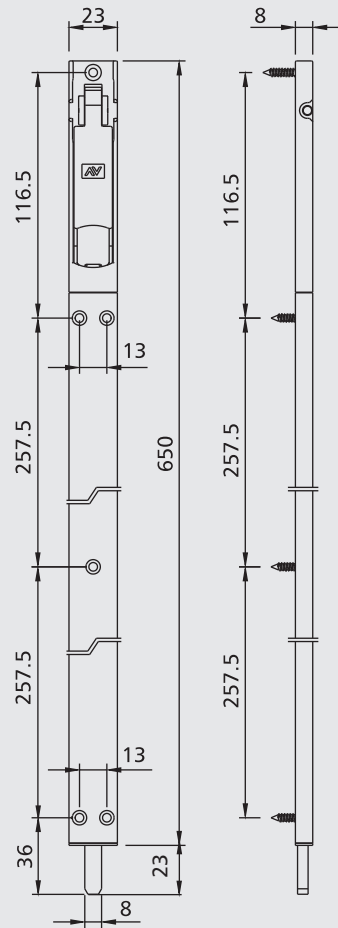

1557/13

1557/45

1557/65