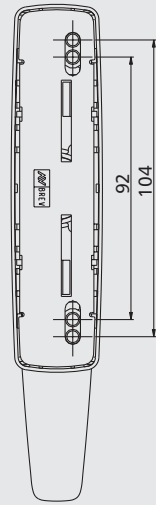

Ручки MANON для поворотных окон

870.2