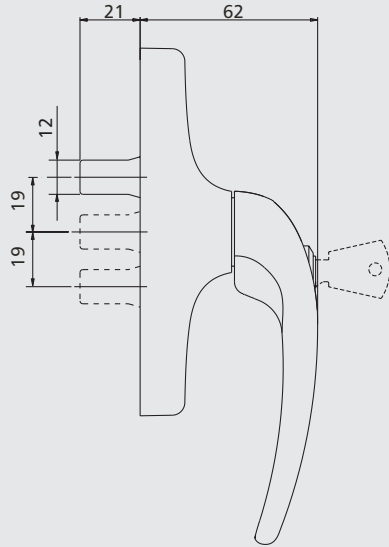

Ручки MANON для поворотно-откидных окон

873.771 - 873.772

873.771