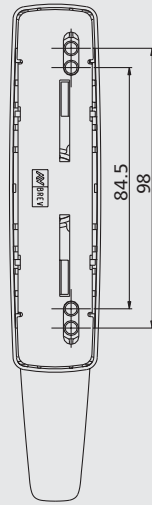

Ручки MANON для поворотных окон

870.1