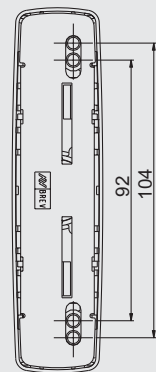

Ручки MANON для поворотных окон

870.756