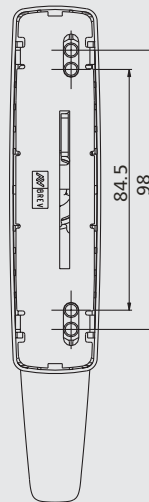

РЕШЕНИЯ, ОТВЕЧАЮЩИЕ ЛЮБЫМ ТРЕБОВАНИЯМ

Различные версии Restyling MANON для обычных механизмов поворотного и поворотно-откидного открывания, с цилиндром, ключом и без рукоятки, предусматривающие симметричную фиксацию для основных межосевых расстояний 84,5 - 92 - 98 - 104 мм, обеспечивают максимальную универсальность использования.

870.754 OTT

Ручки MANON для поворотно-откидных окон

873.1 - 873.2

873.1

873.2

873.753 - 873.754

873.753

873.754