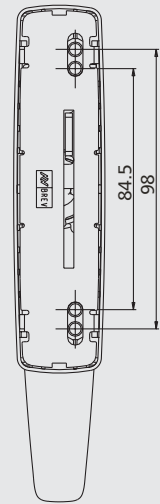

РЕШЕНИЯ, ОТВЕЧАЮЩИЕ ЛЮБЫМ ТРЕБОВАНИЯМ

Различные версии Restyling MANON для обычных механизмов поворотного и поворотно-откидного открывания, с цилиндром, ключом и без рукоятки, предусматривающие симметричную фиксацию для основных межосевых расстояний 84,5 - 92 - 98 - 104 мм, обеспечивают максимальную универсальность использования.

873.755 - 873.756

873.755

873.756

Ручки MANON для поворотно-откидных окон - неокрашенные и латунные

873.1 - 873.2 C и OTT

873.753 - 873.754 OTT

Ручки MANON для поворотно-откидных окон

873.771 - 873.772

873.771

873.772

873.773 - 873.774

873.773

873.774

Ручки MANON для поворотно-откидных окон и аксессуары

873.771 - 873.772 - 873.773 - 873.774 OTT

870.802