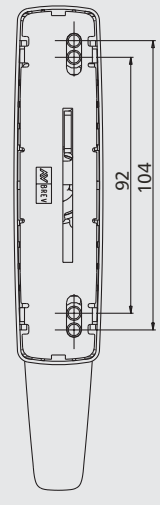

РЕШЕНИЯ, ОТВЕЧАЮЩИЕ ЛЮБЫМ ТРЕБОВАНИЯМ

Различные версии Restyling MANON для обычных механизмов поворотного и поворотно-откидного открывания, с цилиндром, ключом и без рукоятки, предусматривающие симметричную фиксацию для основных межосевых расстояний 84,5 - 92 - 98 - 104 мм, обеспечивают максимальную универсальность использования.

873.755 - 873.756

873.755

873.756

Ручки MANON для поворотно-откидных окон - неокрашенные и латунные

873.1 - 873.2 C и OTT

873.753 - 873.754 OTT

Ручки MANON для поворотно-откидных окон

873.771 - 873.772

873.771

873.772

873.773 - 873.774

873.773

873.774

Ручки MANON для поворотно-откидных окон и аксессуары

873.771 - 873.772 - 873.773 - 873.774 OTT

870.802