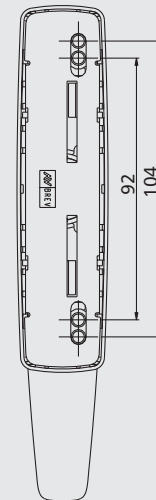

РЕШЕНИЯ, ОТВЕЧАЮЩИЕ ЛЮБЫМ ТРЕБОВАНИЯМ

Различные версии Restyling MANON для обычных механизмов поворотного и поворотно-откидного открывания, с цилиндром, ключом и без рукоятки, предусматривающие симметричную фиксацию для основных межосевых расстояний 84,5 - 92 - 98 - 104 мм, обеспечивают максимальную универсальность использования.

Ручки MANON для поворотных окон

870.1 - 870.2

870.1

870.2

870.753 - 870.754

870.753

870.754

870.755 - 870.756