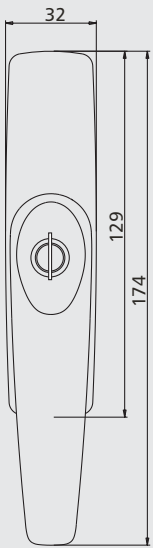

873.772

873.773 - 873.774

873.773