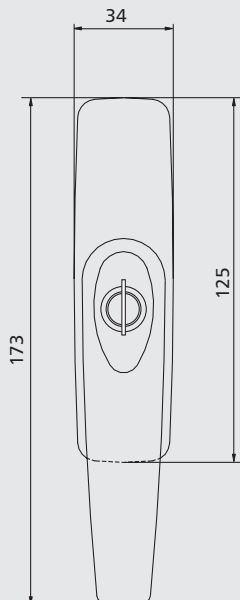

870.2 C
870.2 OTT

870.753 - 870.754 OTT

870.753 OTT