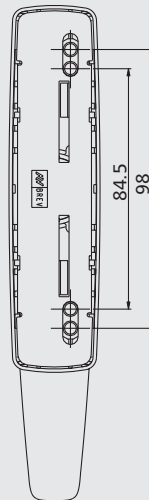

РЕШЕНИЯ, ОТВЕЧАЮЩИЕ ЛЮБЫМ ТРЕБОВАНИЯМ

Различные версии Restyling MANON для обычных механизмов поворотного и поворотно-откидного открывания, с цилиндром, ключом и без рукоятки, предусматривающие симметричную фиксацию для основных межосевых расстояний 84,5 - 92 - 98 - 104 мм, обеспечивают максимальную универсальность использования.

Ручки MANON для поворотных окон

870.1 - 870.2

870.1

870.2

870.753 - 870.754

870.753

870.754

870.755 - 870.756