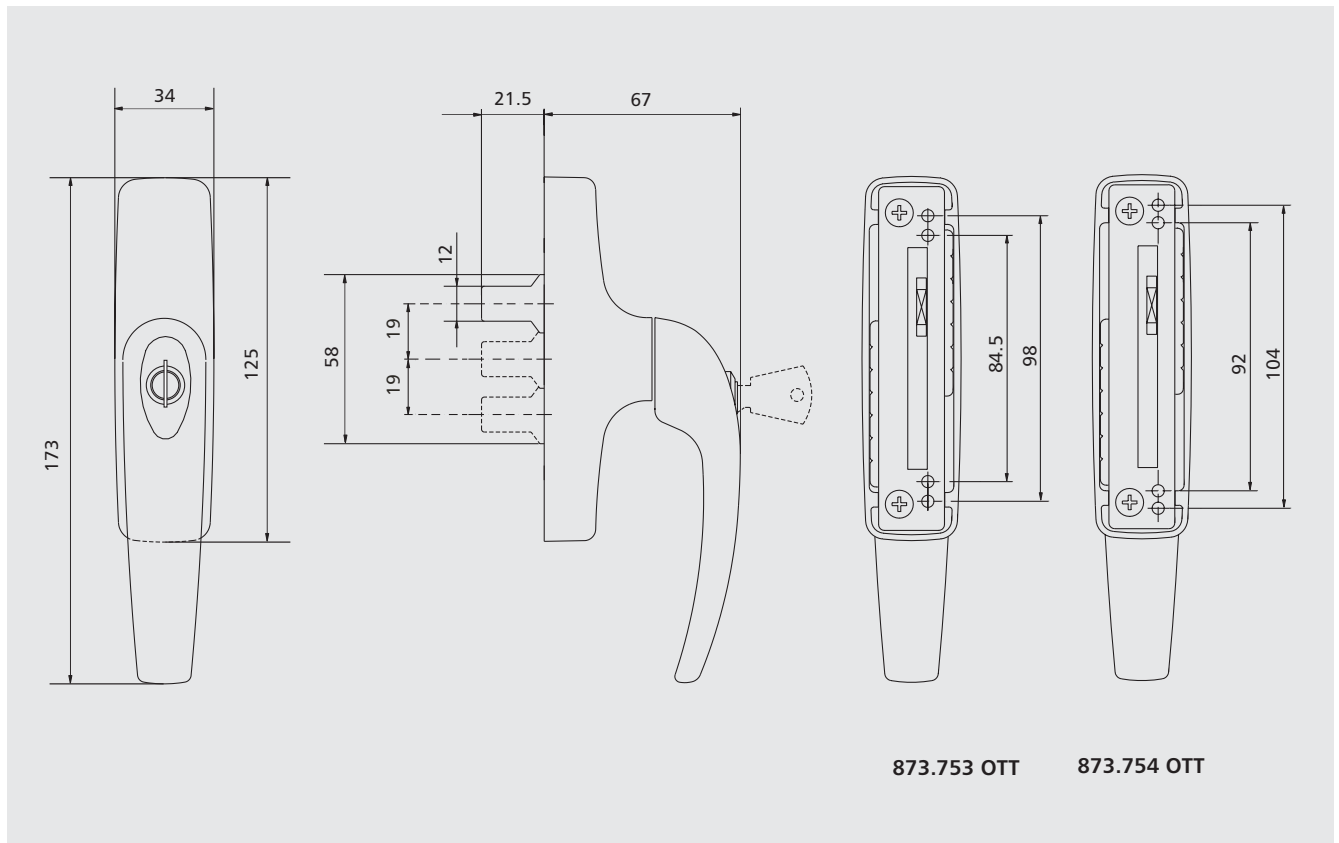

873.753 - 873.754 OTT