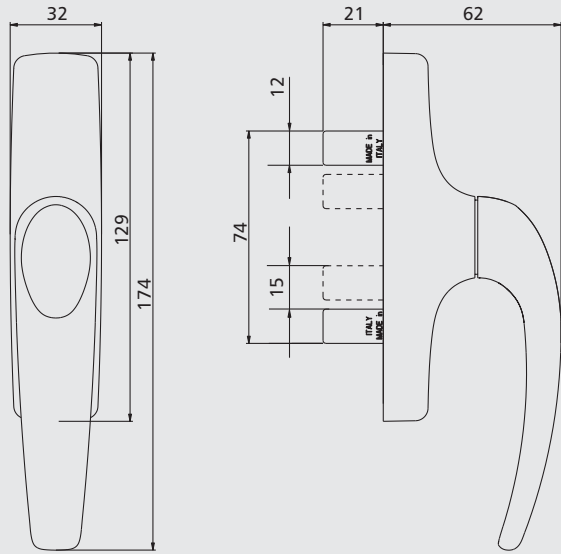

870.753 - 870.754

Ручки MANON для поворотных окон

870.1 - 870.2