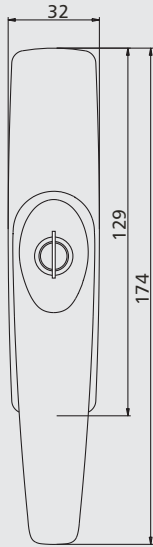

РЕШЕНИЯ, ОТВЕЧАЮЩИЕ ЛЮБЫМ ТРЕБОВАНИЯМ

Различные версии Restyling MANON для обычных механизмов поворотного и поворотно-откидного открывания, с цилиндром, ключом и без рукоятки, предусматривающие симметричную фиксацию для основных межосевых расстояний 84,5 - 92 - 98 - 104 мм, обеспечивают максимальную универсальность использования.

873.755 - 873.756

873.755

873.756

Ручки MANON для поворотно-откидных окон - неокрашенные и латунные

873.1 - 873.2 C и OTT

873.753 - 873.754 OTT

Ручки MANON для поворотно-откидных окон

873.771 - 873.772