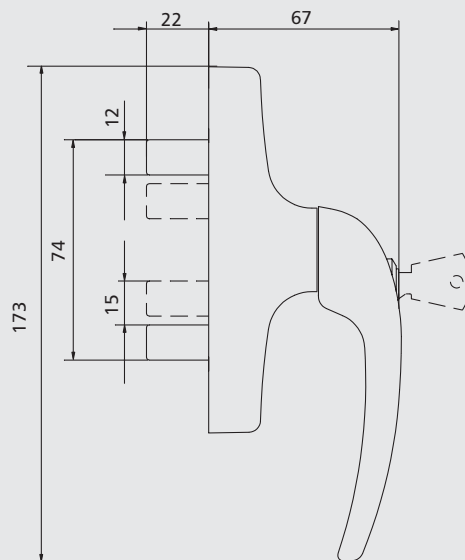

870.2 C
870.2 OTT

870.753 - 870.754 OTT

870.753 OTT