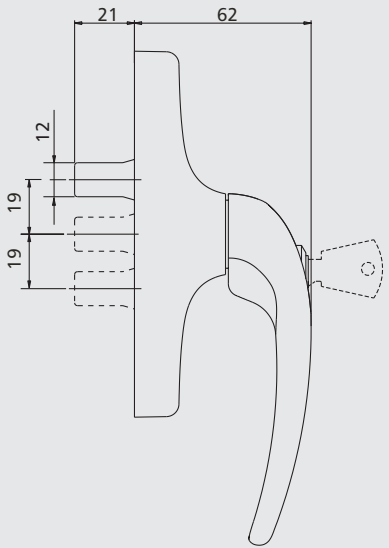

873.772

873.773 - 873.774

873.773