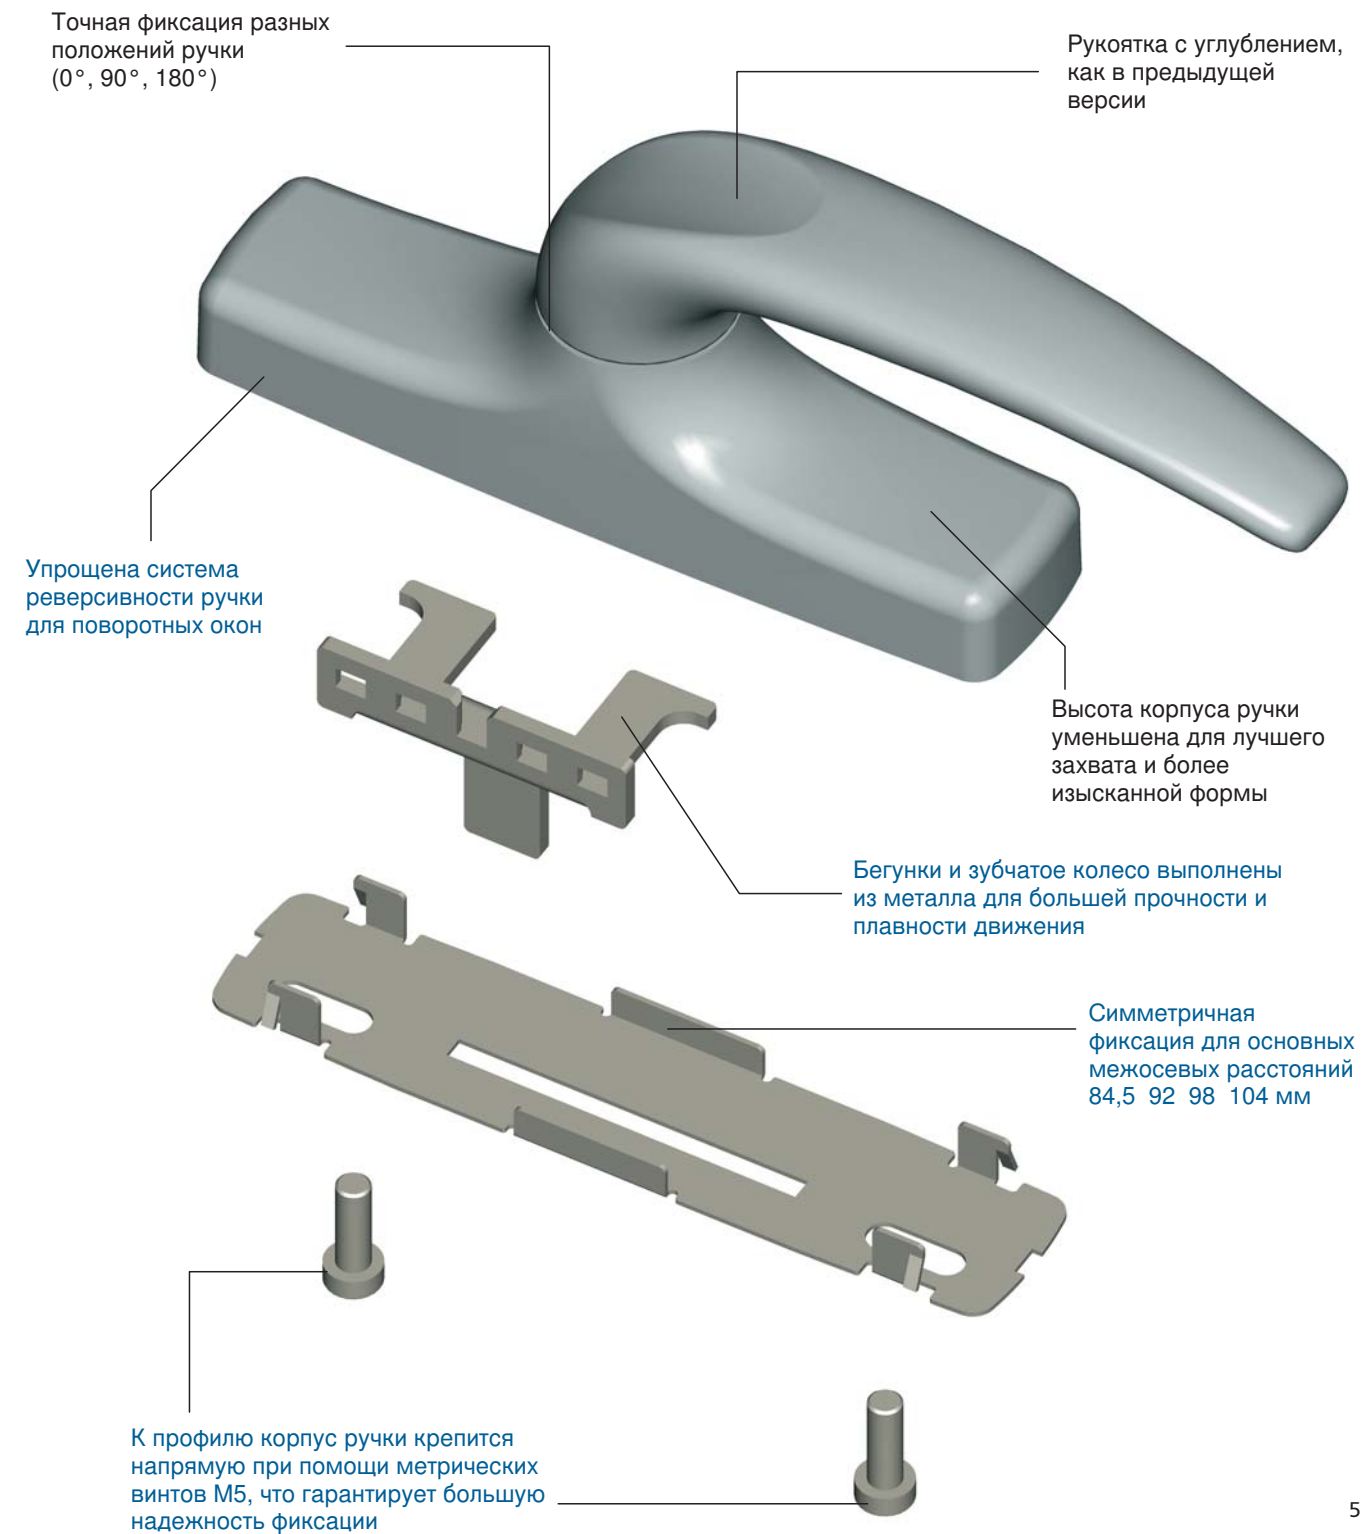

Restyling Manon - это меньшая высота корпуса, которая делает ручку еще удобней в обращении. Таким образом, традиционные плюсы этого изделия - надежность и простота установки - дополняются его изяществом и долговечностью.