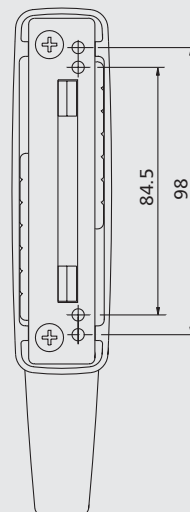

870.2 C
870.2 OTT

870.753 - 870.754 OTT

870.753 OTT