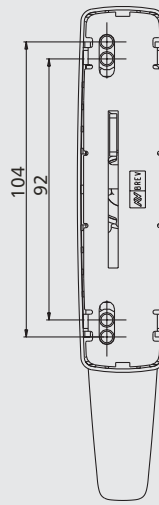

РЕШЕНИЯ, ОТВЕЧАЮЩИЕ ЛЮБЫМ ТРЕБОВАНИЯМ

Различные версии Restyling MANON для обычных механизмов поворотного и поворотно-откидного открывания, с цилиндром, ключом и без рукоятки, предусматривающие симметричную фиксацию для основных межосевых расстояний 84,5 - 92 - 98 - 104 мм, обеспечивают максимальную универсальность использования.

873.755 - 873.756

873.755

873.756

Ручки MANON для поворотно-откидных окон - неокрашенные и латунные

873.1 - 873.2 C и OTT

873.753 - 873.754 OTT

Ручки MANON для поворотно-откидных окон

873.771 - 873.772

873.771

873.772

873.773 - 873.774

873.773

873.774

Ручки MANON для поворотно-откидных окон и аксессуары

873.771 - 873.772 - 873.773 - 873.774 OTT

870.802