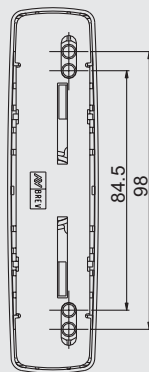

Ручки MANON для поворотных окон

870.1 - 870.2

870.1

870.2

870.753 - 870.754

870.753

870.754

870.755 - 870.756