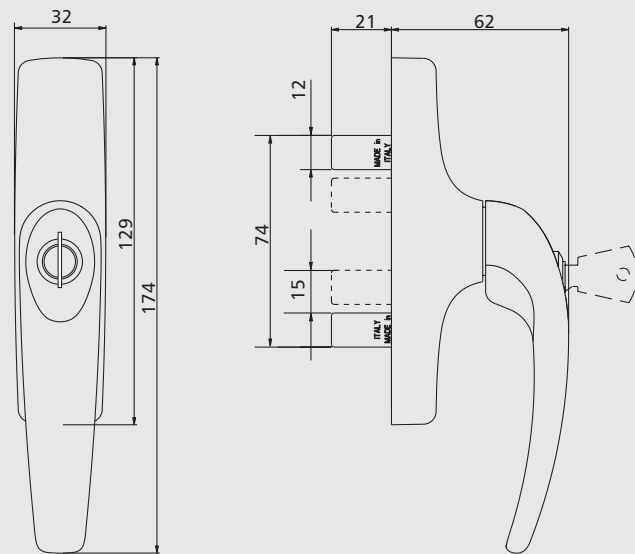

Ручки MANON для поворотных окон

870.1 - 870.2

870.1

870.2

870.753 - 870.754

870.753

870.754

870.755 - 870.756