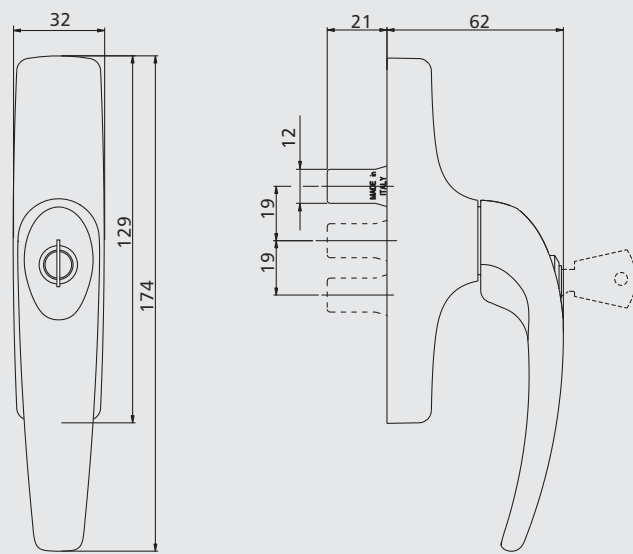

873.753 - 873.754

873.753