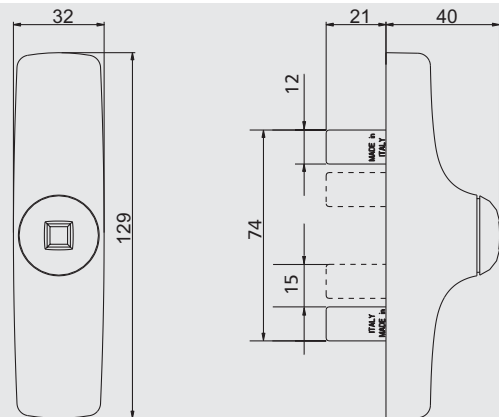

Ручки MANON для поворотных окон

870.755