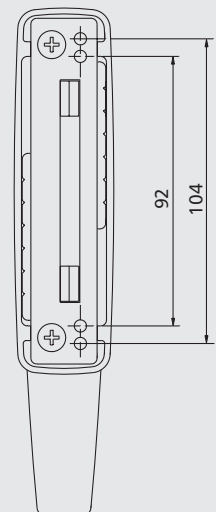

870.2 C
870.2 OTT

870.753 - 870.754 OTT

870.753 OTT