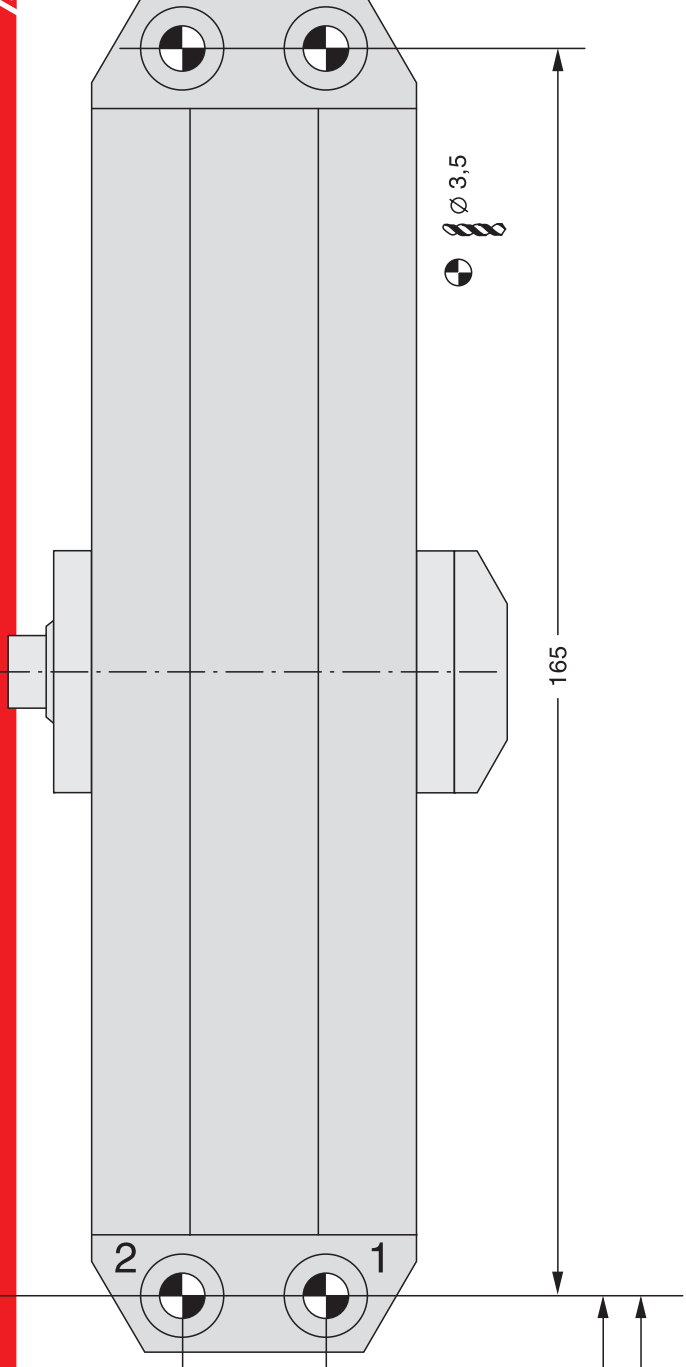

+

-

167 (max. 105°)

97 (max. 180°)

DORMA GmbH + Co. KG  
Door Control Division

Postfach 40 09 D-58247 Ennepetal • Breckerfelder Straße 42-48 D-58256 Ennepetal  
Tel. +49 (0) 23 33 / 793-0 • Fax +49 (0) 23 33 / 79 34 95 • www.dorma.com