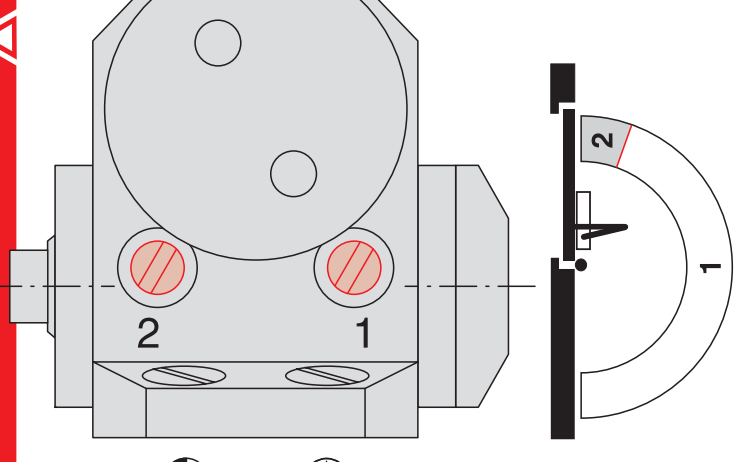

+

-

167 (max. 105°)

97 (max. 180°)

DORMA GmbH + Co. KG  
Door Control Division

Postfach 40 09 D-58247 Ennepetal • Breckerfelder Straße 42-48 D-58256 Ennepetal  
Tel. +49 (0) 23 33 / 793-0 • Fax +49 (0) 23 33 / 79 34 95 • www.dorma.com