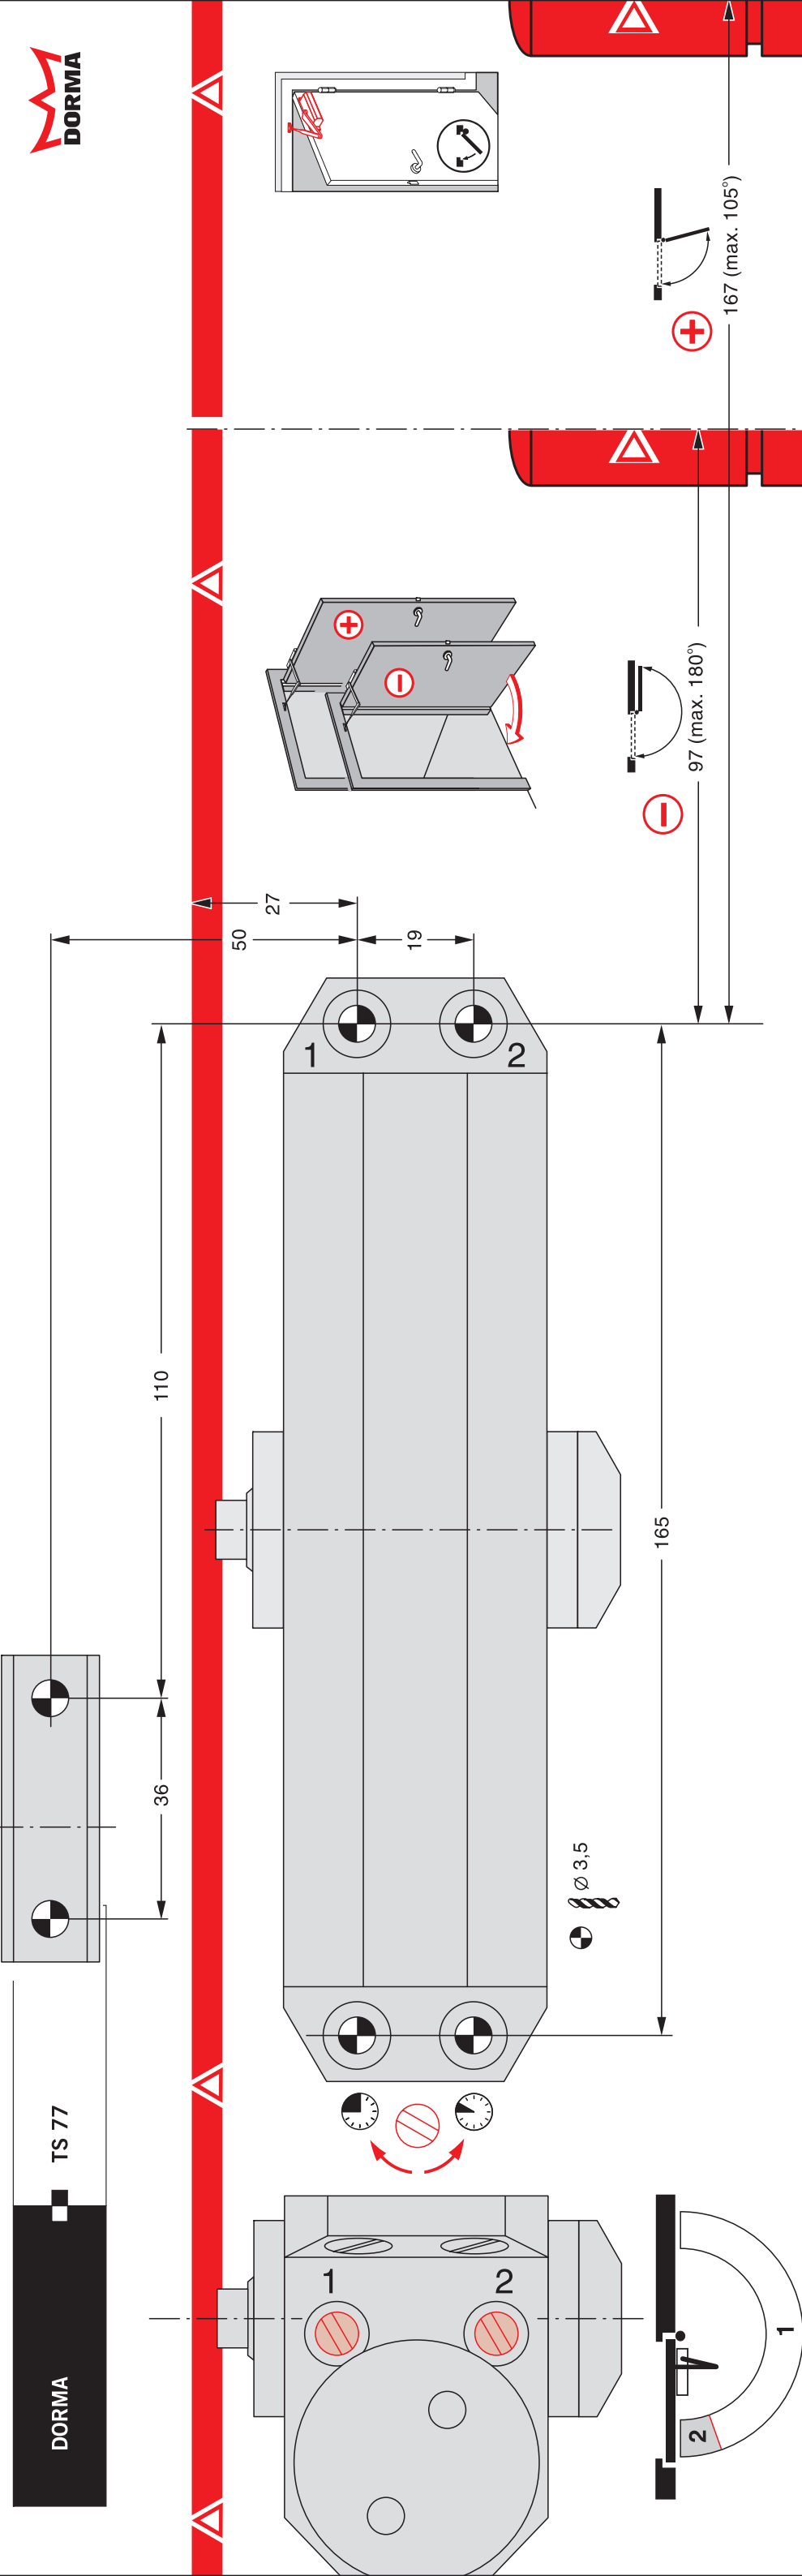

Änderungen vorbehalten
Subject to change without notice
Sous réserve de modifications

DORMA GmbH + Co.KG
Door Control Division

Postfach 40 09 D-58247 Ennepetal • Breckerfelder Straße 42-48 D-58256 Ennepetal
Tel. +49 (0) 23 33 / 793-0 • Fax +49 (0) 23 33 / 79 34 95 • www.dorma.com